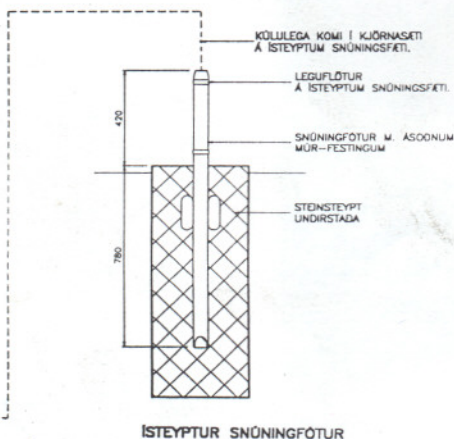

SANDBLÁSTUR og MÁL MHÚÐUN HF

ÁRSTÍG 6
602 AKUREYRI
PÓSTHÓLF 264
SÍMI: 462-2122
FAX: 462-7730

SNÜRUGREIDA (sæð að ofan)

 TEIKNISTOFA
BJÖRNS JÓHANSSONAR
FURNILLUR 3, S.A. 602 AKUREYRI B 148-2708

MKV.: 1:22.5
DAGS.: JÚNÍ 1998
VERKNR.: H9B015