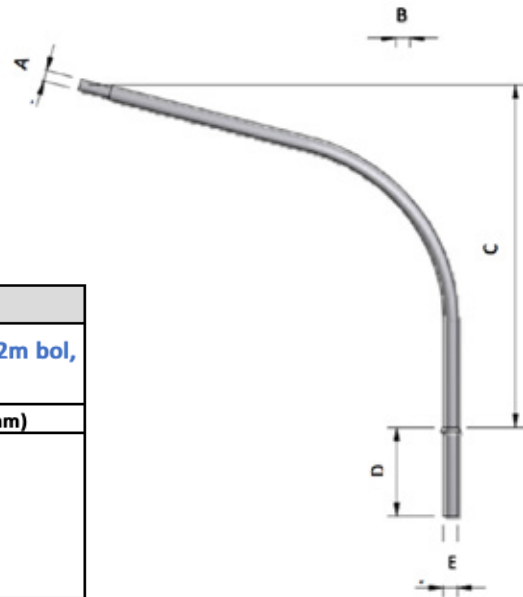

Tæknilegar upplýsingar			
	Ljósastaur. 4,0m þrí-þrepaður	Ljósastaur. 5,0m þrí-þrepaður	Ljósastaur. 6,3m þrí-þrepaður
Gildi	Stærð (mm)	Stærð (mm)	Stærð (mm)
A	500	500	700
B	150	150	150
C	600	600	600
D	300	300	300
E	1.000	1.000	1.200
F	5.000	6.000	7.500
G	4.000	5.000	6.300
H	60	60	60
J	1.500	2.500	2.500
k	1.500	1.500	2.000
Rör - Efra	60,3 x 2,9	60,3 x 2,9	60,3 x 2,9
Rör - Mið	88,9 x 3,2	88,9 x 3,2	88,9 x 3,2
Rör - Neðra	114,3 x 3,6	114,3 x 3,6	114,3 x 3,6
	Vörunnr: 1-100460-2	Vörunnr: 1-100560-1	Vörunnr: 1-100660-1

FYRIR LJÓSABÚNAÐ

TOPPAR FYRIR 60 MM

Tæknilegar upplýsingar					
Toppur F. 60mm, tvískiptur 2x200					
Gildi	Stærð (mm)/(gráðum)	Stærð (mm)/(gráðum)	Stærð (mm)/(gráðum)	Stærð (mm)/(gráðum)	Stærð (mm)/(gráðum)
A	120°	90°	180°	180°	180°
B	60,3	60,3	60,3	60,3	60,3
C	15°	0°	0°	5°	10°
D	63,0	63,0	63,0	63,0	63,0
E	15°	0°	0°	5°	10°
	Vörunn: 1-150015	Vörunn: 1-150020	Vörunn: 1-150011	Vörunn: 1-150012	Vörunn: 1-150014

Tæknilegar upplýsingar			
Toppur F. 60mm, einfaldur 1x200			
Gildi	Stærð (mm)/(gráðum)	Stærð (mm)/(gráðum)	Stærð (mm)/(gráðum)
A	60,3	60,3	60,3
B	0°	5°	10°
C	63,0	63,0	63,0
	Vörunn: 1-150029	Vörunn: 1-150028	Vörunn: 1-150030

Tæknilegar upplýsingar			
	Armur á 8m bol, 180cm	Armur á 10m bol, 200cm.	Armur á 12m bol, 300cm.
Gildi	Stærð (mm)	Stærð (mm)	Stærð (mm)
A	60	60	60
B	1,800	2,000	3,000
C	1,500	2,000	2,000
D	500	500	500
E	60	76	89
Ljóshalli	15°	15°	15°
	Vörunnr: 1-110862 OVR	Vörunnr: 1-111091 OVR	Vörunnr: 1-111291 OVR
*Armar passa á kóníska boli en ekki á staura			