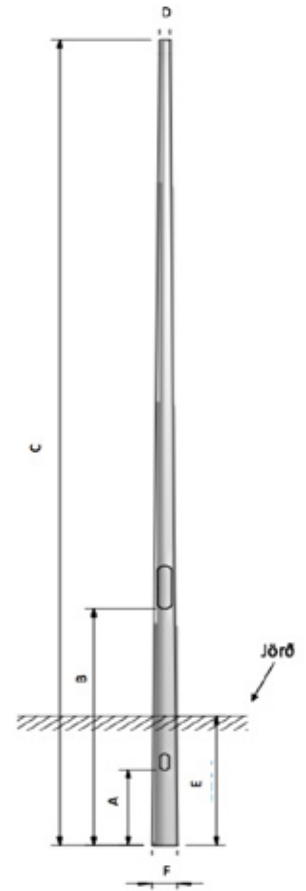

➔ LÍNA B:

Kónískir staurar eru til í sex lengdum, 3.2, 4.0, 5.0, 6.3, 8.0, 10.0 og 12m. Ljósabúnaður festist ýmist beint á staurinn eða á toppa sem eru hannaðir með það í huga að halda uppi ljósabúnaði. Topparnir eru í öllum tilfellum 60,3mm að utanmáli og passa þannig ljósin beint á toppana.

Algengast er að staurarnir séu grafnir í jörðu en við bjóðum þó einnig upp á ljósastaura á flans til að bolta niður í steypu. Allir staurar frá okkur eru heitzinkhúðaðir.

KÓNÍSKIR BOLIR

Tæknilegar upplýsingar			
	Ljósastaur, kónískur. 8M Bolur	Ljósastaur, kónískur. 10M Bolur	Ljósastaur, kónískur. 12M Bolur
Gildi	Stærð (mm)	Stærð (mm)	Stærð (mm)
A	1,000	1,200	1,500
B	2,500	2,700	3,000
C	8,000	11,700	11,980
D	76	89	102
E	1,500	1,700	2,000
F	172	205	242
	Vörunn: 1-100861	Vörunn: 1-101090	Vörunn: 1-101290

KÓNÍSKIR STAURAR

Tæknilegar upplýsingar						
	Ljósastaur. Kónískur 3,2m	Ljósastaur. Kónískur 4,0m	Ljósastaur. Kónískur 5,0m	Ljósastaur. Kónískur 6,3m	Ljósastaur. Kónískur 8,0m	Ljósastaur. Kónískur 10,0m
Gildi	Stærð (mm)	Stærð (mm)	Stærð (mm)	Stærð (mm)	Stærð (mm)	Stærð (mm)
A	350	500	500	600	1.000	1.200
B	1.600	2.000	3.000	2.200	2.500	2.700
C	4.000	5.000	6.000	7.500	9.500	11.700
D	60	60	60	60	60	60
E	1.000	1.000	1.000	1.200	1.500	1.700
F	108	120	134	150	174	205
	Vörunnr: 1-100360	Vörunnr: 1-100460	Vörunnr: 1-100560	Vörunnr: 1-100660	Vörunnr: 1-100860	Vörunnr: 1-101089

Tæknilegar upplýsingar	
	Ljósastaur. Kónískur 12,0m, tvískiptur
Gildi	Stærð (mm)
A	1.500
B	3.000
C	7.400
D	137
E	2.000
F	230
G	60
H	7.000
	Vörunnr: 1-101289

ÞREPAÐIR STAURAR

Tæknilegar upplýsingar		
	Ljósastaur. 3,15m tvi-þrepaður	Ljósastaur. 4,0m tvi-þrepaður
Gildi	Stærð (mm)	Stærð (mm)
A	300	300
B	150	150
C	600	600
D	300	300
E	800	800
F	2.000	2.800
G	4.000	4.800
H	3.150	4.000
J	60	60
Rör - Efra	60,3 x 2,9	60,3 x 2,9
Rör - Neðra	101,6 x 3,6	101,6 x 3,6
	Vörunnr: 1-100360-1	Vörunnr: 1-100460-1