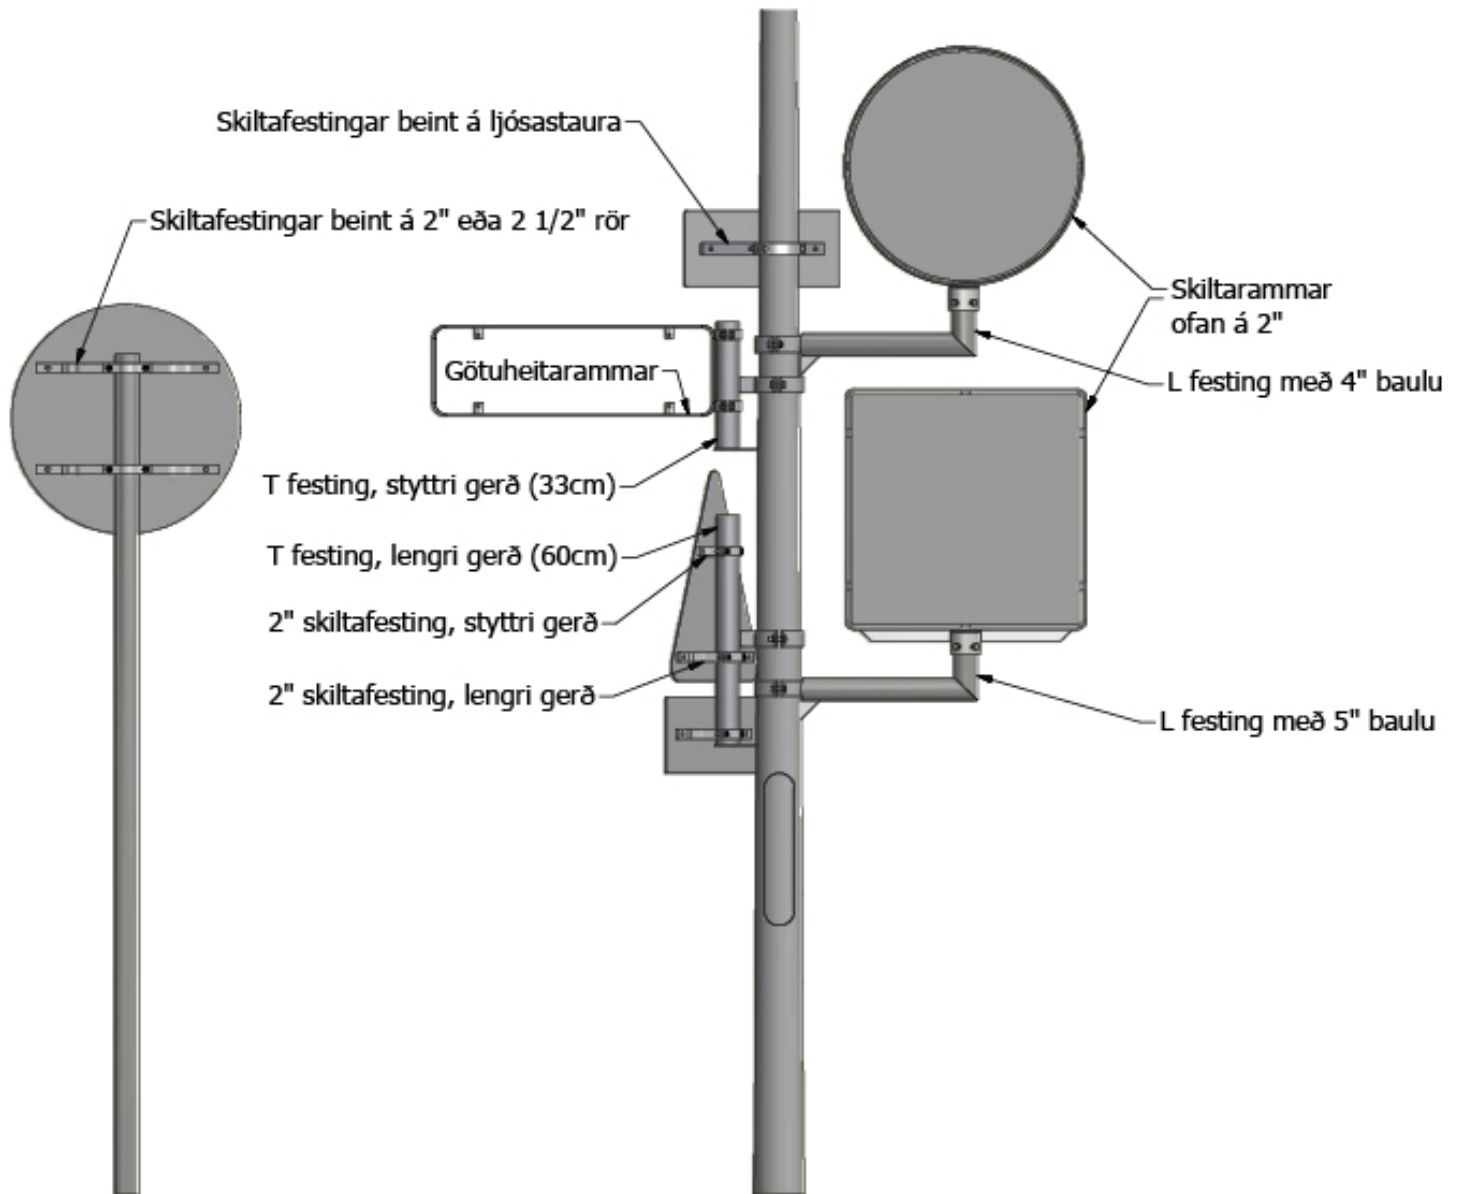

SKILTAFASTINGAR