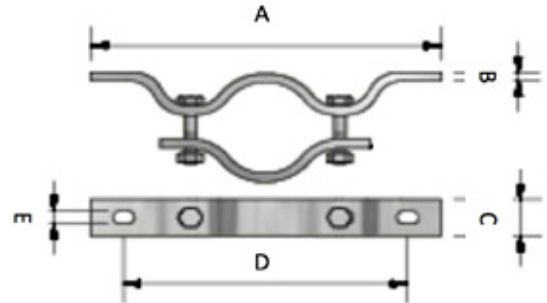

Tæknilegar upplýsingar			
	Armur á 8m bol, 180cm	Armur á 10m bol, 200cm.	Armur á 12m bol, 300cm.
Gildi	Stærð (mm)	Stærð (mm)	Stærð (mm)
A	60	60	60
B	1,800	2,000	3,000
C	1,500	2,000	2,000
D	500	500	500
E	60	76	89
Ljóshalli	15°	15°	15°
	Vörunnr: 1-110862 OVR	Vörunnr: 1-111091 OVR	Vörunnr: 1-111291 OVR
*Armar passa á kóníska boli en ekki á staura			

ARMAR FYRIR TVÖ LJÓS

Tæknilegar upplýsingar		
	Armur á 8m bol, 2 x 180cm	Armur á 10m bol, 2 x 200cm
Gildi	Stærð (mm)	Stærð (mm)
A	60	60
B	1,800	2,000
C	1,800	2,000
D	60	60
E	1,500	2,000
F	500	500
G	60	76
Ljóshalli	15°	15°
	Vörunnr: 1-110863 OVR	Vörunnr: 1-111092 OVR
*Armar passa á kóníska boli en ekki á staura		

SKILTAFASTINGAR

SKILTARAMMAR - UMFERÐARSKILTI

Tæknilegar upplýsingar			
	Skiltarammi 50x50	Skiltarammi 60X50	Skiltarammi 60X60
Gildi	Stærð (mm)	Stærð (mm)	Stærð (mm)
H	530	630	630
B	530	530	630
S	60,3	60,3	60
	Vörunn: 1-311030	Vörunn: 1-311040	Vörunn: 1-311050

BAKFESTINGAR Á SKILTI

Tæknilegar upplýsingar		
Skiltafestingar/bakfestingar á skilti 2"		
Gildi	Stærð (mm)	Stærð (mm)
A	210,0	476,0
B	6,0	6,0
C	25,0	25,0
D	172,0	415,0
E	6,0	6,0
Rörsþ. Stærð	2" Röraspenna	2" Röraspenna
Rör	Fyrir 60,3 mm rör	Fyrir 60,3 mm rör
	Vörunn: 1-311061	Vörunn: 1-311063