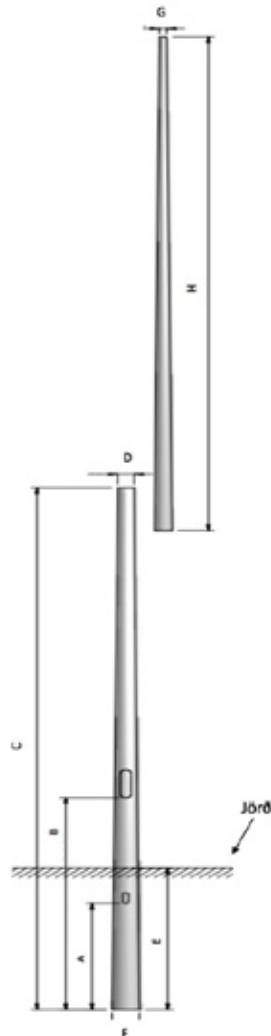

➔ LÍNA B:

Kónískir staurar eru til í sex lengdum, 3.2, 4.0, 5.0, 6.3, 8.0, 10.0 og 12m. Ljósabúnaður festist ýmist beint á staurinn eða á toppa sem eru hannaðir með það í huga að halda uppi ljósabúnaði. Topparnir eru í öllum tilfellum 60,3mm að utanmáli og passa þannig ljósin beint á toppana.

KÓNÍSKIR STAURAR

Tæknilegar upplýsingar						
	Ljósastaur. Kónískur 3,2m	Ljósastaur. Kónískur 4,0m	Ljósastaur. Kónískur 5,0m	Ljósastaur. Kónískur 6,3m	Ljósastaur. Kónískur 8,0m	Ljósastaur. Kónískur 10,0m
Gildi	Stærð (mm)	Stærð (mm)	Stærð (mm)	Stærð (mm)	Stærð (mm)	Stærð (mm)
A	350	500	500	600	1.000	1.200
B	1.600	2.000	3.000	2.200	2.500	2.700
C	4.000	5.000	6.000	7.500	9.500	11.700
D	60	60	60	60	60	60
E	1.000	1.000	1.000	1.200	1.500	1.700
F	108	120	134	150	174	205
	Vörunnr: 1-100360	Vörunnr: 1-100460	Vörunnr: 1-100560	Vörunnr: 1-100660	Vörunnr: 1-100860	Vörunnr: 1-101089

Tæknilegar upplýsingar	
	Ljósastaur. Kónískur 12,0m, tvískiptur
Gildi	Stærð (mm)
A	1.500
B	3.000
C	7.400
D	137
E	2.000
F	230
G	60
H	7.000
	Vörunnr: 1-101289

ÞREPAÐIR STAURAR

Tæknilegar upplýsingar		
	Ljósastaur. 3,15m tvi-þrepaður	Ljósastaur. 4,0m tvi-þrepaður
Gildi	Stærð (mm)	Stærð (mm)
A	300	300
B	150	150
C	600	600
D	300	300
E	800	800
F	2.000	2.800
G	4.000	4.800
H	3.150	4.000
J	60	60
Rör - Efra	60,3 x 2,9	60,3 x 2,9
Rör - Neðra	101,6 x 3,6	101,6 x 3,6
	Vörunnr: 1-100360-1	Vörunnr: 1-100460-1

Tæknilegar upplýsingar			
	Ljósastaur. 4,0m þrí-þrepaður	Ljósastaur. 5,0m þrí-þrepaður	Ljósastaur. 6,3m þrí-þrepaður
Gildi	Stærð (mm)	Stærð (mm)	Stærð (mm)
A	500	500	700
B	150	150	150
C	600	600	600
D	300	300	300
E	1.000	1.000	1.200
F	5.000	6.000	7.500
G	4.000	5.000	6.300
H	60	60	60
J	1.500	2.500	2.500
k	1.500	1.500	2.000
Rör - Efra	60,3 x 2,9	60,3 x 2,9	60,3 x 2,9
Rör - Mið	88,9 x 3,2	88,9 x 3,2	88,9 x 3,2
Rör - Neðra	114,3 x 3,6	114,3 x 3,6	114,3 x 3,6
	Vörunnr: 1-100460-2	Vörunnr: 1-100560-1	Vörunnr: 1-100660-1