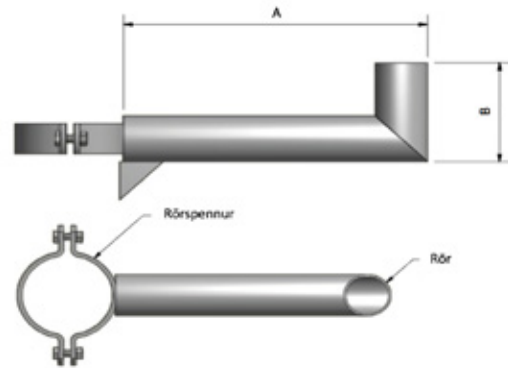

SKILTAFASTINGAR - L

Tæknilegar upplýsingar				
	Skiltafest. Á ljósast. L 3"	Skiltafest. Á ljósast. L 3 1/2"	Skiltafest. Á ljósast. L 4"	Skiltafest. Á ljósast. L 5"
Gildi	Stærð (mm)	Stærð (mm)	Stærð (mm)	Stærð (mm)
A	452,0	452,0	452,0	452,0
B	180,0	180,0	180,0	180,0
Rörsp. Stærð	3"	3,5"	4"	5"
Rör	Fyrir 88,9 mm rör	Fyrir 101,6 mm rör	Fyrir 114,3 mm rör	Fyrir 139,7 mm rör
	Vörunn: 1-311008	Vörunn: 1-311008-1	Vörunn: 1-311005	Vörunn: 1-311004