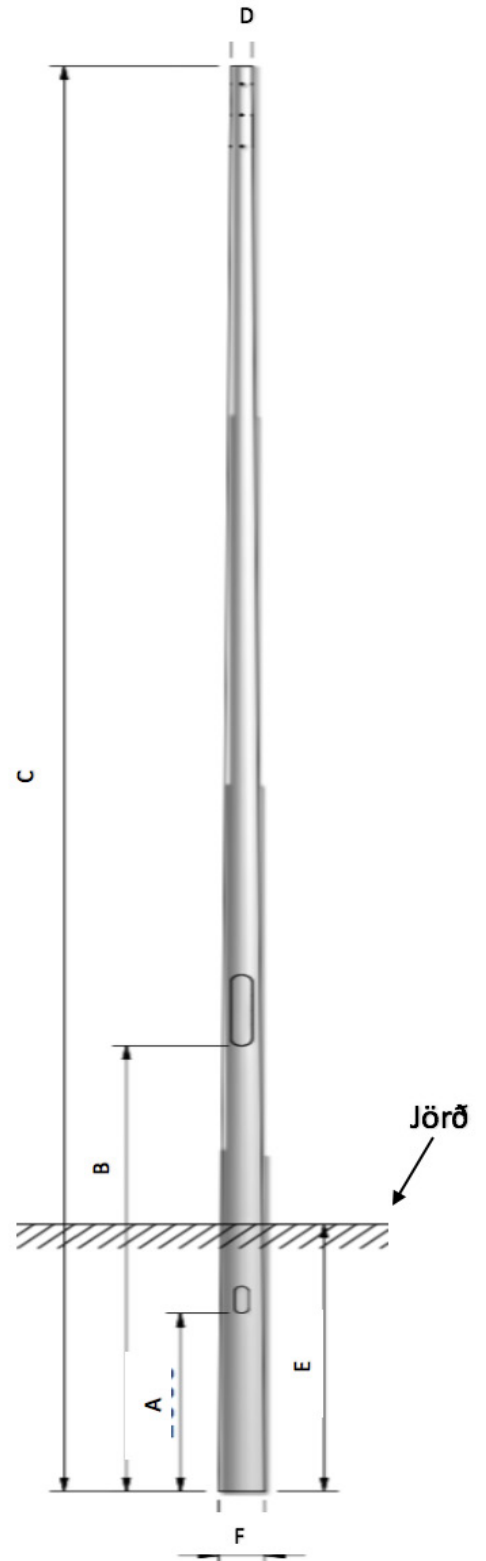

LJÓSASTAURAR

FERRÓ ZINK ER MEÐ PRJÁR LÍNUR AF LJÓSASTAURUM.

➔ LÍNA A:

Bolir eru til í þremur lengdum, 8.0, 10.0 og 12.0m. Á bolina eru settir armar fyrir annað hvort eitt eða tvö ljós. Staurarnir eru í öllum tilfellum heitzinkhúðaðir.

➔ LÍNA B:

Kónískir staurar eru til í sex lengdum, 3.2, 4.0, 5.0, 6.3, 8.0, 10.0 og 12m. Ljósabúnaður festist ýmist beint á staurinn eða á toppa sem eru hannaðir með það í huga að halda uppi ljósabúnaði. Topparnir eru í öllum tilfellum 60,3mm að utanmáli og passa þannig ljósin beint á toppana.

KÓNÍSKIR STAURAR

Tæknilegar upplýsingar						
	Ljósastaur. Kónískur 3,2m	Ljósastaur. Kónískur 4,0m	Ljósastaur. Kónískur 5,0m	Ljósastaur. Kónískur 6,3m	Ljósastaur. Kónískur 8,0m	Ljósastaur. Kónískur 10,0m
Gildi	Stærð (mm)	Stærð (mm)	Stærð (mm)	Stærð (mm)	Stærð (mm)	Stærð (mm)
A	350	500	500	600	1.000	1.200
B	1.600	2.000	3.000	2.200	2.500	2.700
C	4.000	5.000	6.000	7.500	9.500	11.700
D	60	60	60	60	60	60
E	1.000	1.000	1.000	1.200	1.500	1.700
F	108	120	134	150	174	205
	Vörunnr: 1-100360	Vörunnr: 1-100460	Vörunnr: 1-100560	Vörunnr: 1-100660	Vörunnr: 1-100860	Vörunnr: 1-101089

Tæknilegar upplýsingar	
	Ljósastaur. Kónískur 12,0m, tvískiptur
Gildi	Stærð (mm)
A	1.500
B	3.000
C	7.400
D	137
E	2.000
F	230
G	60
H	7.000
	Vörunnr: 1-101289

ÞREPAÐIR STAURAR

Tæknilegar upplýsingar		
	Ljósastaur. 3,15m tvi-þrepaður	Ljósastaur. 4,0m tvi-þrepaður
Gildi	Stærð (mm)	Stærð (mm)
A	300	300
B	150	150
C	600	600
D	300	300
E	800	800
F	2.000	2.800
G	4.000	4.800
H	3.150	4.000
J	60	60
Rör - Efra	60,3 x 2,9	60,3 x 2,9
Rör - Neðra	101,6 x 3,6	101,6 x 3,6
	Vörunnr: 1-100360-1	Vörunnr: 1-100460-1