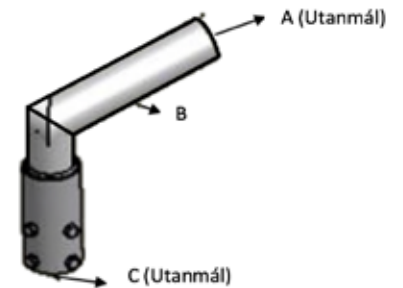

Tæknilegar upplýsingar			
Toppur F. 60mm, einfaldur 1x200			
Gildi	Stærð (mm)/(gráðum)	Stærð (mm)/(gráðum)	Stærð (mm)/(gráðum)
A	60,3	60,3	60,3
B	0°	5°	10°
C	63,0	63,0	63,0
	Vörunn: 1-150029	Vörunn: 1-150028	Vörunn: 1-150030