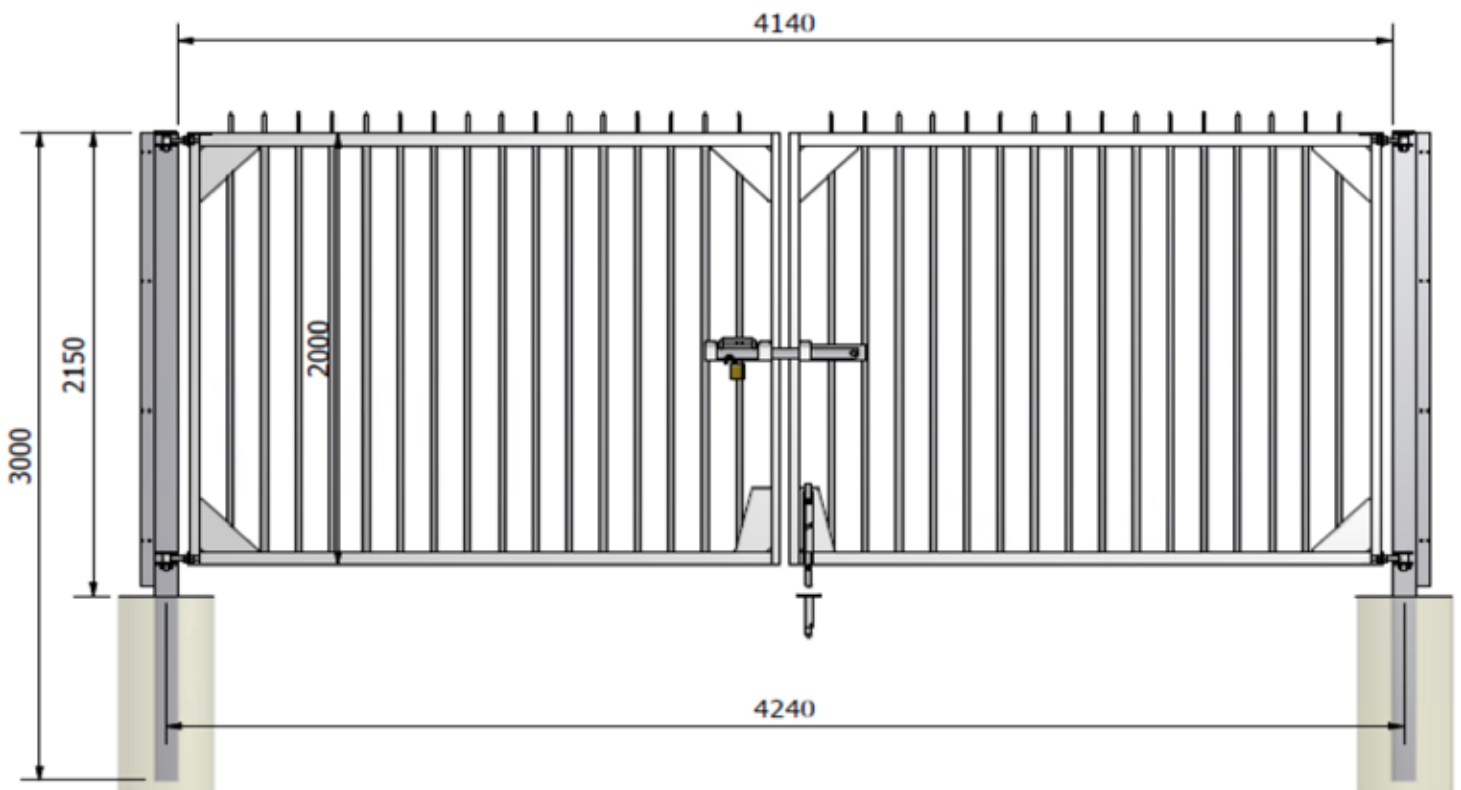

AKSTURSHLIÐ

Sérsmíðuð aksturshlið í nokkrum stærðum. Stærð steypuklossa er mismunandi eftir stærð hliðs. Á myndinni má sjá 4m aksturshlið.

Steypit í 600 mm rör, L ca. 900
eða kassa 800x800x900