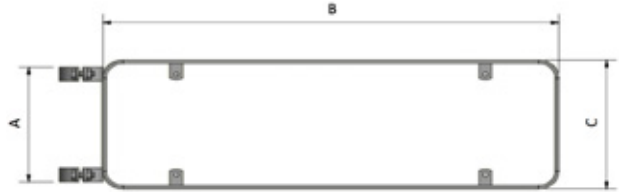

SKILTARAMMAR - GÖTUHEITI

Tæknilegar upplýsingar							
Skiltarammar F. Götuheiti							
Gildi	Stærð (mm)	Stærð (mm)	Stærð (mm)	Stærð (mm)	Stærð (mm)	Stærð (mm)	Stærð (mm)
A	212	212	212	212	212	212	212
B	538	638	738	838	938	1.038	1.138
H	238	238	238	238	238	238	238
Skilti	50 x 20	60 x 20	70 x 20	80 x 20	90 x 20	100 x 20	110 x 20
Rörsp. Stærð	2" Rörspenna	2" Rörspenna	2" Rörspenna	2" Rörspenna	2" Rörspenna	2" Rörspenna	2" Rörspenna
Rör	Fyrir 60,3 mm rör	Fyrir 60,3 mm rör	Fyrir 60,3 mm rör	Fyrir 60,3 mm rör	Fyrir 60,3 mm rör	Fyrir 60,3 mm rör	Fyrir 60,3 mm rör
	Vörunn: 1-312050	Vörunn: 1-312060	Vörunn: 1-312070	Vörunn: 1-312080	Vörunn: 1-312090	Vörunn: 1-312100	Vörunn: 1-312110