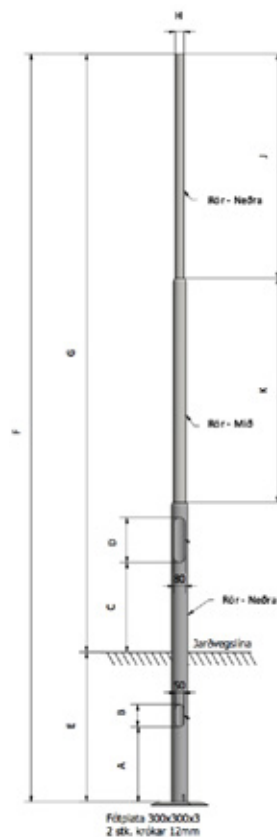

KÓNÍSKIR STAURAR

Tæknilegar upplýsingar						
	Ljósastaur. Kónískur 3,2m	Ljósastaur. Kónískur 4,0m	Ljósastaur. Kónískur 5,0m	Ljósastaur. Kónískur 6,3m	Ljósastaur. Kónískur 8,0m	Ljósastaur. Kónískur 10,0m
Gildi	Stærð (mm)	Stærð (mm)	Stærð (mm)	Stærð (mm)	Stærð (mm)	Stærð (mm)
A	350	500	500	600	1.000	1.200
B	1.600	2.000	3.000	2.200	2.500	2.700
C	4.000	5.000	6.000	7.500	9.500	11.700
D	60	60	60	60	60	60
E	1.000	1.000	1.000	1.200	1.500	1.700
F	108	120	134	150	174	205
	Vörunnr: 1-100360	Vörunnr: 1-100460	Vörunnr: 1-100560	Vörunnr: 1-100660	Vörunnr: 1-100860	Vörunnr: 1-101089

Tæknilegar upplýsingar	
	Ljósastaur. Kónískur 12,0m, tvískiptur
Gildi	Stærð (mm)
A	1.500
B	3.000
C	7.400
D	137
E	2.000
F	230
G	60
H	7.000
	Vörunnr: 1-101289

ÞREPAÐIR STAURAR

Tæknilegar upplýsingar		
	Ljósastaur. 3,15m tvi-þrepaður	Ljósastaur. 4,0m tvi-þrepaður
Gildi	Stærð (mm)	Stærð (mm)
A	300	300
B	150	150
C	600	600
D	300	300
E	800	800
F	2.000	2.800
G	4.000	4.800
H	3.150	4.000
J	60	60
Rör - Efra	60,3 x 2,9	60,3 x 2,9
Rör - Neðra	101,6 x 3,6	101,6 x 3,6
	Vörunnr: 1-100360-1	Vörunnr: 1-100460-1

Tæknilegar upplýsingar			
	Ljósastaur. 4,0m þrí-þrepaður	Ljósastaur. 5,0m þrí-þrepaður	Ljósastaur. 6,3m þrí-þrepaður
Gildi	Stærð (mm)	Stærð (mm)	Stærð (mm)
A	500	500	700
B	150	150	150
C	600	600	600
D	300	300	300
E	1.000	1.000	1.200
F	5.000	6.000	7.500
G	4.000	5.000	6.300
H	60	60	60
J	1.500	2.500	2.500
k	1.500	1.500	2.000
Rör - Efra	60,3 x 2,9	60,3 x 2,9	60,3 x 2,9
Rör - Mið	88,9 x 3,2	88,9 x 3,2	88,9 x 3,2
Rör - Neðra	114,3 x 3,6	114,3 x 3,6	114,3 x 3,6
	Vörunnr: 1-100460-2	Vörunnr: 1-100560-1	Vörunnr: 1-100660-1