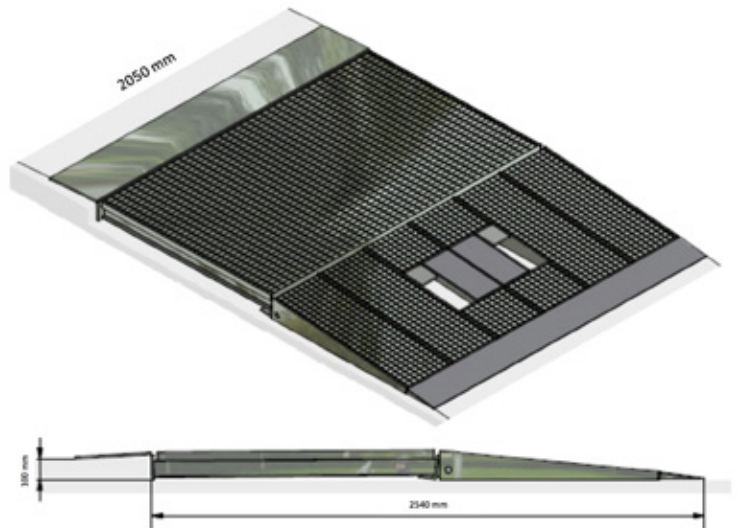

GÁMABRÝR

Hönnum og smíðum öflugar heitzinkhúðaðar gámabrýr og erum með á lager. Einnig er í boði sérhannaðar gámabrýr.

Vörunn: 1-990150

SNJÓGILDRUR

Erum með snjógildirur sem bæði er hægt að festa á hábáru og í lágbáru. Miðað er við að bil á milli festinga sé um 40cm. Við mælum með að nota límkitti og skrúfa svo með þakskrúfum. Rörin í snjógildrunum eru 3/4" heitzinkuð vatnsrör og eru í 6m lengdum á lager.

Vörunn: 1-920100 - Lágbáru

Vörunn: 1-920101 - Tengijárn á lágbáru

Vörunn: 1-920110 - Hábaru

Vörunn: 1-920111 - Tengijárn á hágbáru

Vörunn: 1-360130 - 3/4 galv rör