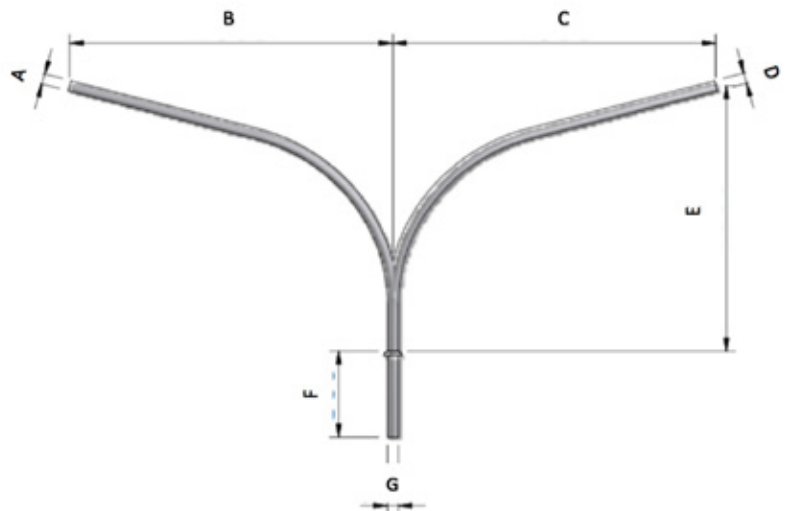

Tæknilegar upplýsingar			
Toppur F. 60mm, einfaldur 1x200			
Gildi	Stærð (mm)/(gráðum)	Stærð (mm)/(gráðum)	Stærð (mm)/(gráðum)
A	60,3	60,3	60,3
B	0°	5°	10°
C	63,0	63,0	63,0
	Vörunn: 1-150029	Vörunn: 1-150028	Vörunn: 1-150030

Tæknilegar upplýsingar		
Toppur F. 60mm, þrískiptur 3x300		
Gildi	Stærð (mm)/(gráðum)	Stærð (mm)/(gráðum)
A	120°	120°
B	60,3	60,3
C	0°	15°
D	63,0	63,0
E	0°	15°
	Vörunn: 1-150004	Vörunn: 1-150005

ARMAR FYRIR EITT LJÓS

Tæknilegar upplýsingar			
	Armur á 8m bol, 180cm	Armur á 10m bol, 200cm.	Armur á 12m bol, 300cm.
Gildi	Stærð (mm)	Stærð (mm)	Stærð (mm)
A	60	60	60
B	1,800	2,000	3,000
C	1,500	2,000	2,000
D	500	500	500
E	60	76	89
Ljóshalli	15°	15°	15°
	Vörunnr: 1-110862 OVR	Vörunnr: 1-111091 OVR	Vörunnr: 1-111291 OVR
*Armar passa á kóníska boli en ekki á staura			

ARMAR FYRIR TVÖ LJÓS

Tæknilegar upplýsingar		
	Armur á 8m bol, 2 x 180cm	Armur á 10m bol, 2 x 200cm
Gildi	Stærð (mm)	Stærð (mm)
A	60	60
B	1,800	2,000
C	1,800	2,000
D	60	60
E	1,500	2,000
F	500	500
G	60	76
Ljóshalli	15°	15°
	Vörunnr: 1-110863 OVR	Vörunnr: 1-111092 OVR
*Armar passa á kóníska boli en ekki á staura		