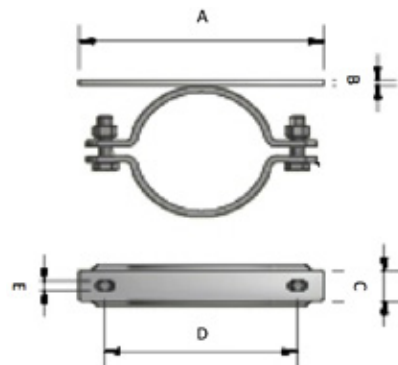

Tæknilegar upplýsingar					
	Skiltafesting 3"	Skiltafesting 4"	Skiltafesting 4"	Skiltafesting 5"	Skiltafesting 5"
Gildi	Stærð (mm)	Stærð (mm)	Stærð (mm)	Stærð (mm)	Stærð (mm)
A	470,0	216,0	470,0	216,0	470,0
B	6,0	6,0	6,0	6,0	6,0
C	30,0	30,0	30,0	30,0	30,0
D	170,0	170,0	406,0	170,0	406,0
E	6,0	6,0	6,0	6,0	6,0
Rörsþ. Stærð	3" Röraspennur	4" Röraspennur	4" Röraspennur	5" Röraspennur	5" Röraspennur
Rör	Fyrir 88,9 mm rör	Fyrir 114,3 mm rör	Fyrir 114,3 mm rör	Fyrir 139,7 mm rör	Fyrir 139,7 mm rör
	Vörunn: 1-311071	Vörunn: 1-311068	Vörunn: 1-311072	Vörunn: 1-311069	Vörunn: 1-311074