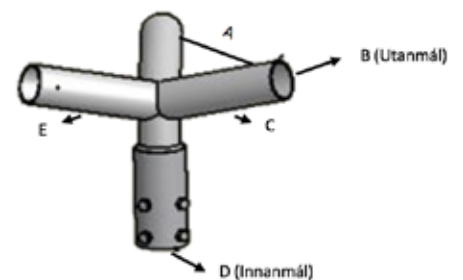

Tæknilegar upplýsingar		
Toppur F. 60mm, þrískiptur 3x300		
Gildi	Stærð (mm)/(gráðum)	Stærð (mm)/(gráðum)
A	120°	120°
B	60,3	60,3
C	0°	15°
D	63,0	63,0
E	0°	15°
	Vörunn: 1-150004	Vörunn: 1-150005