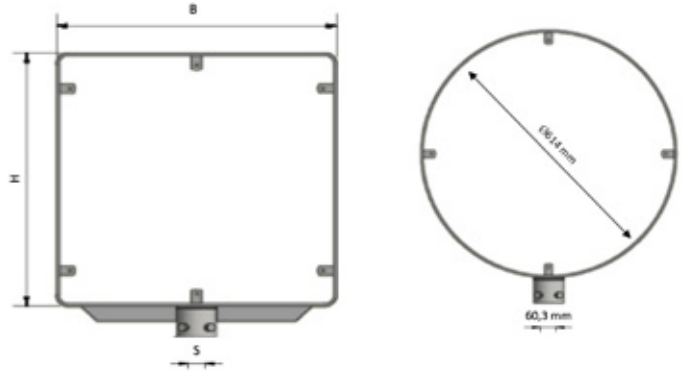

➔ LÍNA B:

Kónískir staurar eru til í sex lengdum, 3.2, 4.0, 5.0, 6.3, 8.0, 10.0 og 12m. Ljósabúnaður festist ýmist beint á staurinn eða á toppa sem eru hannaðir með það í huga að halda uppi ljósabúnaði. Topparnir eru í öllum tilfellum 60,3mm að utanmáli og passa þannig ljósin beint á toppana.

Tæknilegar upplýsingar			
	Armur á 8m bol, 180cm	Armur á 10m bol, 200cm.	Armur á 12m bol, 300cm.
Gildi	Stærð (mm)	Stærð (mm)	Stærð (mm)
A	60	60	60
B	1,800	2,000	3,000
C	1,500	2,000	2,000
D	500	500	500
E	60	76	89
Ljóshalli	15°	15°	15°
	Vörunnr: 1-110862 OVR	Vörunnr: 1-111091 OVR	Vörunnr: 1-111291 OVR
*Armar passa á kóníska boli en ekki á staura			

ARMAR FYRIR TVÖ LJÓS

Tæknilegar upplýsingar		
	Armur á 8m bol, 2 x 180cm	Armur á 10m bol, 2 x 200cm
Gildi	Stærð (mm)	Stærð (mm)
A	60	60
B	1,800	2,000
C	1,800	2,000
D	60	60
E	1,500	2,000
F	500	500
G	60	76
Ljóshalli	15°	15°
	Vörunnr: 1-110863 OVR	Vörunnr: 1-111092 OVR
*Armar passa á kóníska boli en ekki á staura		

SKILTAFASTINGAR

SKILTARAMMAR - UMFERÐARSKILTI

Tæknilegar upplýsingar			
	Skiltarammi 50x50	Skiltarammi 60X50	Skiltarammi 60X60
Gildi	Stærð (mm)	Stærð (mm)	Stærð (mm)
H	530	630	630
B	530	530	630
S	60,3	60,3	60
	Vörunn: 1-311030	Vörunn: 1-311040	Vörunn: 1-311050