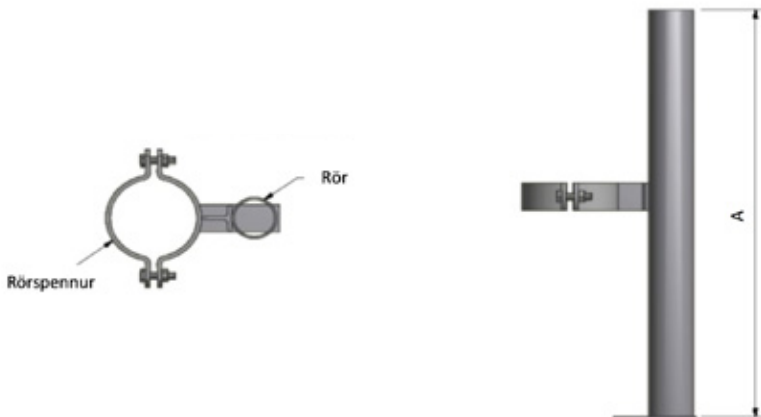

BAULUR - GÖTUHEITI

Tæknilegar upplýsingar														
Baulur F. Götuheiti														
Gildi	Stærð (mm)	Stærð (mm)	Stærð (mm)	Stærð (mm)	Stærð (mm)	Stærð (mm)	Stærð (mm)	Stærð (mm)	Stærð (mm)	Stærð (mm)	Stærð (mm)	Stærð (mm)	Stærð (mm)	Stærð (mm)
A	330,0	600,0	330,0	600,0	330,0	600,0	330,0	600,0	300,0	600,0	300,0	600,0	600,0	300,0
Rörsp. Stærð	2 1/2"	2 1/2"	3"	3"	3 1/2"	3 1/2"	4"	4"	5"	5"	6"	6"	7"	8"
Rör	76,1	76,1	88,9	88,9	101,6	101,6	114,3	114,3	139,7	139,7	168,3	168,3	193,7	219,1
	Vörunn: 1-313230	Vörunn: 1-313250	Vörunn: 1-313330	Vörunn: 1-313350	Vörunn: 1-313355	Vörunn: 1-313356	Vörunn: 1-313430	Vörunn: 1-313450	Vörunn: 1-313530	Vörunn: 1-313550	Vörunn: 1-313630	Vörunn: 1-313650	Vörunn: 1-313654	Vörunn: 1-313656