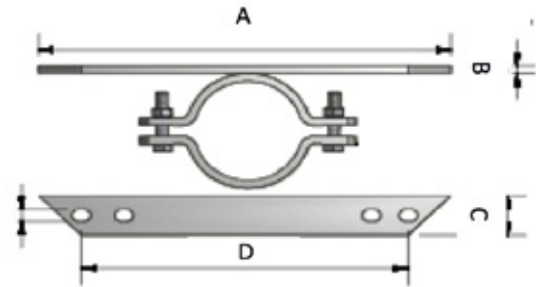

Tæknilegar upplýsingar		
Skiltafestingar/bakfestingar á skilti 2 1/2"		
Gildi	Stærð (mm)	Stærð (mm)
A	290,0	550,0
B	6,0	6,0
C	30,0	30,0
D	230,0	490,0
E	6,0	6,0
Rörsþ. Stærð	2 1/2" Röraspenna	2 1/2" Röraspenna
Rör	Fyrir 76,1 mm rör	Fyrir 76,1 mm rör
	Vörunn: 1-311065	Vörunn: 1-311066