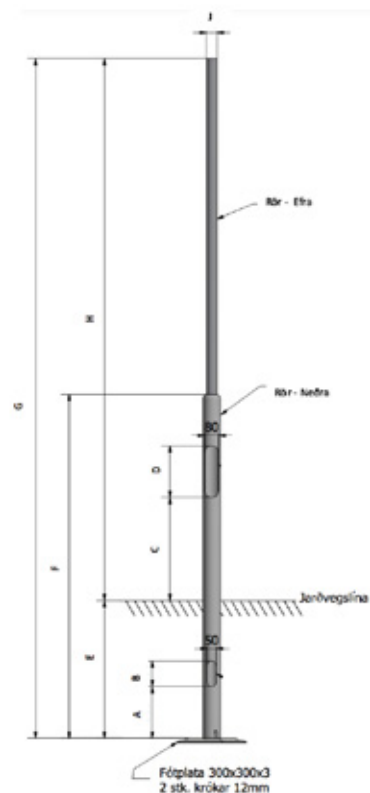

➔ LÍNA B:

Kónískir staurar eru til í sex lengdum, 3.2, 4.0, 5.0, 6.3, 8.0, 10.0 og 12m. Ljósabúnaður festist ýmist beint á staurinn eða á toppa sem eru hannaðir með það í huga að halda uppi ljósabúnaði. Topparnir eru í öllum tilfellum 60,3mm að utanmáli og passa þannig ljósin beint á toppana.

KÓNÍSKIR STAURAR

Tæknilegar upplýsingar						
	Ljósastaur. Kónískur 3,2m	Ljósastaur. Kónískur 4,0m	Ljósastaur. Kónískur 5,0m	Ljósastaur. Kónískur 6,3m	Ljósastaur. Kónískur 8,0m	Ljósastaur. Kónískur 10,0m
Gildi	Stærð (mm)	Stærð (mm)	Stærð (mm)	Stærð (mm)	Stærð (mm)	Stærð (mm)
A	350	500	500	600	1.000	1.200
B	1.600	2.000	3.000	2.200	2.500	2.700
C	4.000	5.000	6.000	7.500	9.500	11.700
D	60	60	60	60	60	60
E	1.000	1.000	1.000	1.200	1.500	1.700
F	108	120	134	150	174	205
	Vörunnr: 1-100360	Vörunnr: 1-100460	Vörunnr: 1-100560	Vörunnr: 1-100660	Vörunnr: 1-100860	Vörunnr: 1-101089

Tæknilegar upplýsingar	
	Ljósastaur. Kónískur 12,0m, tvískiptur
Gildi	Stærð (mm)
A	1.500
B	3.000
C	7.400
D	137
E	2.000
F	230
G	60
H	7.000
	Vörunnr: 1-101289

ÞREPAÐIR STAURAR

Tæknilegar upplýsingar		
	Ljósastaur. 3,15m tvi-þrepaður	Ljósastaur. 4,0m tvi-þrepaður
Gildi	Stærð (mm)	Stærð (mm)
A	300	300
B	150	150
C	600	600
D	300	300
E	800	800
F	2.000	2.800
G	4.000	4.800
H	3.150	4.000
J	60	60
Rör - Efra	60,3 x 2,9	60,3 x 2,9
Rör - Neðra	101,6 x 3,6	101,6 x 3,6
	Vörunnr: 1-100360-1	Vörunnr: 1-100460-1

Tæknilegar upplýsingar			
	Ljósastaur. 4,0m þrí-þrepaður	Ljósastaur. 5,0m þrí-þrepaður	Ljósastaur. 6,3m þrí-þrepaður
Gildi	Stærð (mm)	Stærð (mm)	Stærð (mm)
A	500	500	700
B	150	150	150
C	600	600	600
D	300	300	300
E	1.000	1.000	1.200
F	5.000	6.000	7.500
G	4.000	5.000	6.300
H	60	60	60
J	1.500	2.500	2.500
k	1.500	1.500	2.000
Rör - Efra	60,3 x 2,9	60,3 x 2,9	60,3 x 2,9
Rör - Mið	88,9 x 3,2	88,9 x 3,2	88,9 x 3,2
Rör - Neðra	114,3 x 3,6	114,3 x 3,6	114,3 x 3,6
	Vörunnr: 1-100460-2	Vörunnr: 1-100560-1	Vörunnr: 1-100660-1