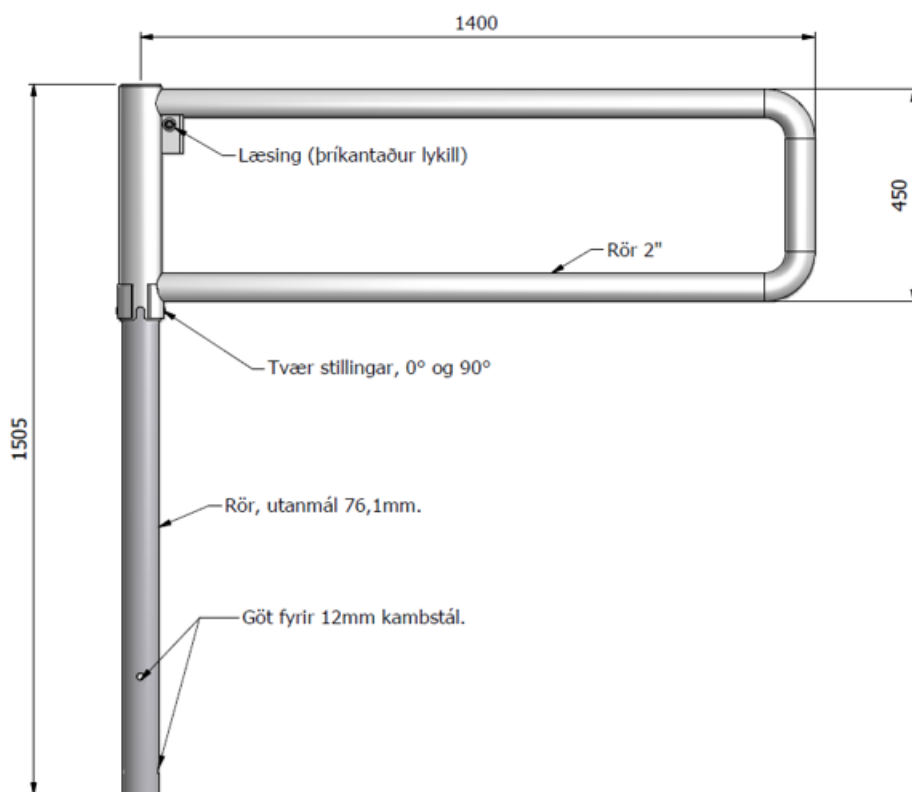

SVEIFLUHLIÐ

Hönnun og smíðum öflug heitinkhúðuð sveifluhlið. Hliðin eru læsanleg og fylgir með þeim lykill. Það er bæði hægt að fá hliðið á platta og án.

Vörunn: 1-320002 - á platta

Vörunn: 1-320000 - án platta