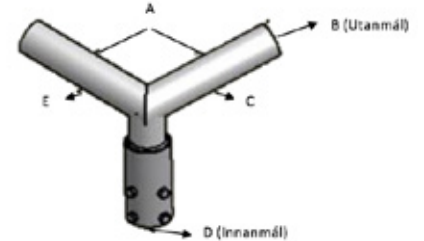

TOPPAR FYRIR 60 MM

Tæknilegar upplýsingar					
Toppur F. 60mm, tvískiptur 2x200					
Gildi	Stærð (mm)/(gráðum)	Stærð (mm)/(gráðum)	Stærð (mm)/(gráðum)	Stærð (mm)/(gráðum)	Stærð (mm)/(gráðum)
A	120°	90°	180°	180°	180°
B	60,3	60,3	60,3	60,3	60,3
C	15°	0°	0°	5°	10°
D	63,0	63,0	63,0	63,0	63,0
E	15°	0°	0°	5°	10°
	Vörunn: 1-150015	Vörunn: 1-150020	Vörunn: 1-150011	Vörunn: 1-150012	Vörunn: 1-150014